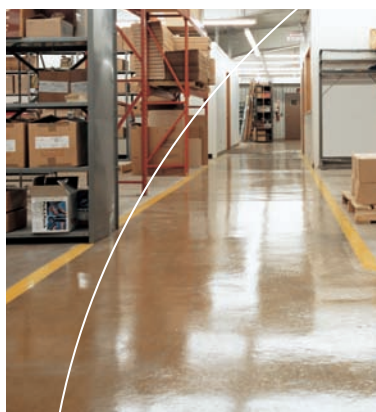

## Spazzatrice operatore a piedi industriale

- La S10 è in grado di spazzare in spazi ristretti o ampi meglio di qualsiasi altra spazzatrice operatore a piedi.
- Aumenta l'autonomia di lavoro grazie al contenitore rifiuti più capiente tra le spazzatrici operatore a piedi; contiene fino a 70 kg di rifiuti.
- L'eccezionale controllo della polvere protegge gli operatori e l'ambiente da polveri potenzialmente pericolose

## La miglior spazzatrice operatore a piedi

**Spazza sia in ambienti congestionati che ampi e liberi**  
Il design compatto consente all'operatore di pulire efficacemente sia le aree aperte che quelle congestionate