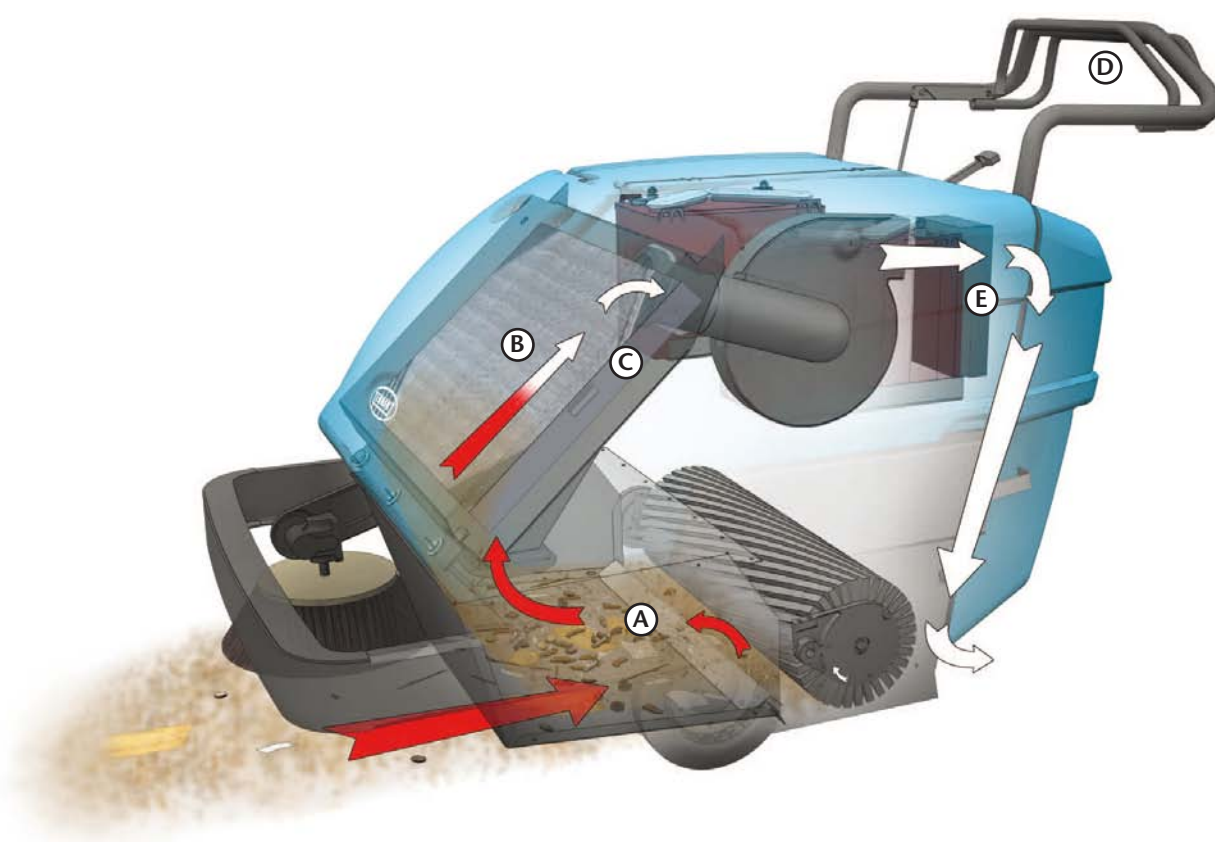

## Spazzatrice operatore a piedi industriale

- La S10 è in grado di spazzare in spazi ristretti o ampi meglio di qualsiasi altra spazzatrice operatore a piedi.
- Aumenta l'autonomia di lavoro grazie al contenitore rifiuti più capiente tra le spazzatrici operatore a piedi; contiene fino a 70 kg di rifiuti.
- L'eccezionale controllo della polvere protegge gli operatori e l'ambiente da polveri potenzialmente pericolose

## La miglior spazzatrice operatore a piedi

**Spazza sia in ambienti congestionati che ampi e liberi**  
Il design compatto consente all'operatore di pulire efficacemente sia le aree aperte che quelle congestionate

### **Garantisce un'approfondita pulizia**

Le funzioni variabili di avanzamento e retromarcia garantiscono una grande manovrabilità in tutte le direzioni; l'eccezionale controllo della polvere filtra particelle fino a 3 micron

La S10 garantisce eccezionali performance, durata nel tempo e controllo della polvere, migliorando le condizioni di lavoro.

**A**

Il contenitore in acciaio, basculante e con grande capacità di carico può contenere fino a 70 kg o 80 lt di rifiuti