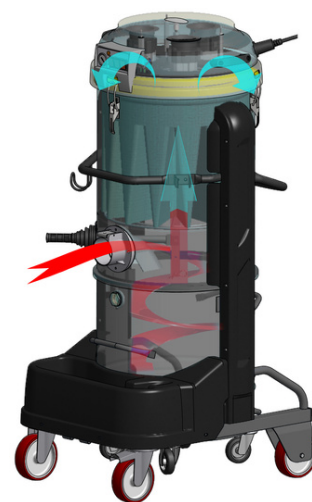

Distribuito da ISC S.r.l.
Lungo Dora Colletta, 111 - 10153 Torino
Numero Verde 800 128 048
www.iscsrl.com